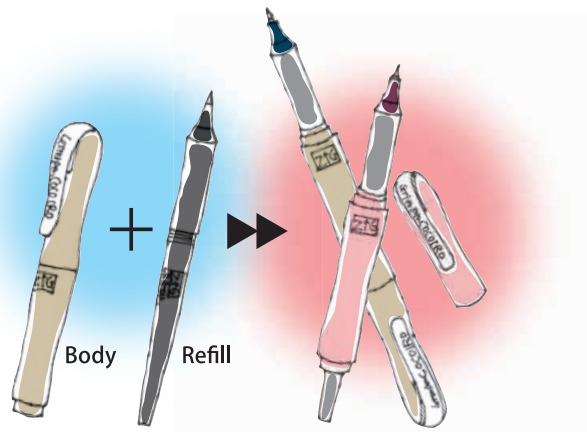

INK TYPE	Water-based Dye, Odourless, Xylene Free
APPLICATIONS & FEATURES	Flexible semi-hard tip helps to create various styles of writing and widths depending to the pressure and speed of writing. Remark: The out shell is not included, combine with body (LPC).
PRODUCT MATERIALS	Body : PP / Cap : PP / Tip : POM
TIPO DE TINTA	Tinta con base acuosa, Inodoro, Sin xileno
APLICACIONES Y CARACTERISTICAS	La punta flexible semidura ayuda a crear varios estilos de escritura y anchura dependiendo de la presión y velocidad de la escritura. Nota: La carcasa exterior no está incluida, combínala con el cuerpo (LPC).
MATERIALES DEL PRODUCTO	Cuerpo : PP / Tapón : PP / Punta : POM

LP-R

Letter Pen COCOIRO Refill Extra Fine Tip

9 colors

LP-R

SIZE : W30×D12×H150mm
W1.18×D0.47×H5.91in

LP-R Packing		
Unit	Inner	Outer
1 pc.	20 pcs.	300 pcs.

You can create your own COCOIRO unique and individual to your style by choosing your own colorful body and refill.

Letter Pen COCOIRO

INK TYPE	Water-based Pigment, Lightfast, Odourless, Xylene Free
APPLICATIONS & FEATURES	Refill for COCOIRO with 0.3 & 0.5mm ball-point tip, suited perfectly for day-to-day use of this expressive stationery pen. The options with COCOIRO pens are endless.
PRODUCT MATERIALS	Body : PP / Cap : PP / Tip : Stainless steel

TIPO DE TINTA	Pigmento de base acuosa, Resistente a la luz, Inodoro, Sin xileno
APLICACIONES Y CARACTERISTICAS	Recarga para COCOIRO con punta de bolígrafo de 0,3 y 0,5 mm, ideal para el uso diario de este expresivo bolígrafo. Las opciones de los bolígrafos COCOIRO son infinitas.
MATERIALES DEL PRODUCTO	Cuerpo : PP / Tapón : PP / Punta : Acero inoxidable